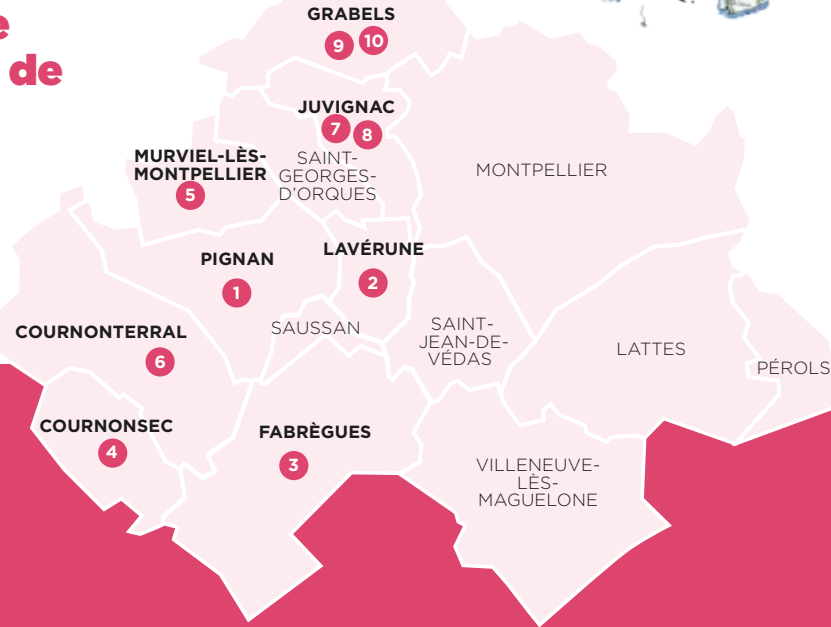

Autour de Pignan et de Lavérune

1. 1 **MÉDIATHÈQUE LA GARE**
   Montpellier Méditerranée Métropole
   Avenue du Grand Jeu
   34570 Pignan
   04 67 47 61 69
   Bus : n° 34 et n° 38 (Médiathèque La Gare ou Le Temple)
2. 2 **MÉDIATHÈQUE JEAN DE LA FONTAINE**
   Montpellier Méditerranée Métropole
   Château des Évêques,
   avenue du Château
   34880 Lavérune
   04 99 53 03 55
   Bus : n° 38 (Les Serres ou Mas de Lépot)
3. 3 **MÉDIATHÈQUE MUNICIPALE LÉON GUIZARD**
   31 bis, rue Paul Doumer
   34690 Fabrègues
   04 67 85 54 34
4. 4 **MÉDIATHÈQUE MUNICIPALE RENÉ ESCUDIÉ**
   7, rue du Presbytère
   34660 Cournonsec
   04 67 85 03 27
5. 5 **MÉDIATHÈQUE MUNICIPALE LÉO MALET**
   Rue Lucie et Raymond Aubrac
   34570 Murviel-lès-Montpellier
   04 67 27 01 53

1. 6 **MÉDIATHÈQUE MUNICIPALE DE COURNONTERRAL**
   208, place Camille Sallan
   34660 Cournonterral
   04 67 85 60 59
2. 7 **RELAIS PETITE ENFANCE JUVIGNAC - ESPACE PARENTALITÉ FAMILLE**
   Domaine du Perret
   Chemin du Grand Chêne Blanc
   34990 Juvignac
   06 46 55 64 23
3. 8 **ESPACE LIONEL DE BRUNÉLIS**
   Rue des Cigales
   34990 Juvignac
   06 46 55 64 23
4. 9 **LUDOTHÈQUE MUNICIPALE DE GRABELS**
   Maison de l'enfance et de la famille
   Françoise Chazot
   49, rue Félix Trombe-La Valsière
   34790 Grabels
   04 67 40 13 96
5. 10 **SALLE DE LA GERBE**
   Rue de la Gerbe
   34790 Grabels
   04 67 40 13 96