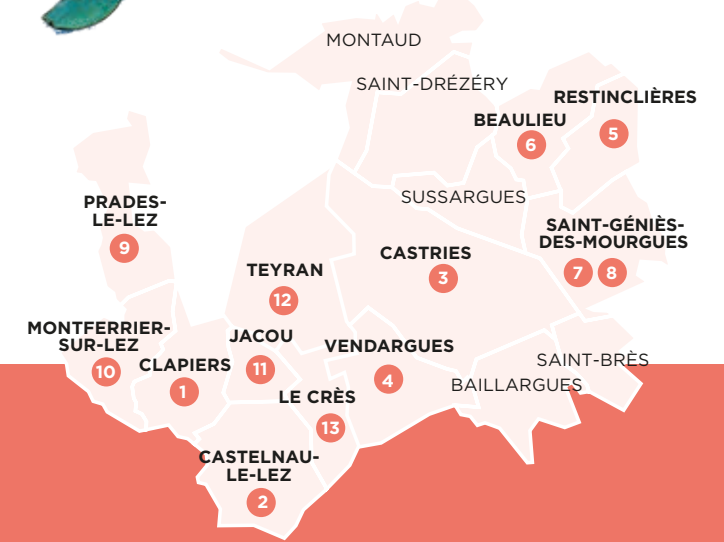

Autour de Clapiers et Castries

1. 1 **MÉDIATHÈQUE ALBERT CAMUS**
   Montpellier Méditerranée Métropole
   12, avenue Albert Camus
   34830 Clapiers
   04 67 56 46 20
   Tramway : ligne 1 (Université des Sciences et Lettres)
   Bus : n° 22 (Pigeonniers)
2. 2 **MÉDIATHÈQUE AIMÉ CÉSAIRE**
   Montpellier Méditerranée Métropole
   Allée Rose de France
   Place du Marché
   34170 Castelnaud-le-Lez
   04 67 13 49 99
   Tramway : ligne 2 (Clairval)
3. 3 **MÉDIATHÈQUE FRANÇOISE GIROUD**
   Montpellier Méditerranée Métropole
   Avenue de la Coopérative
   34160 Castries
   04 67 10 43 80
   Bus : n° 27, 31, 46 et 612 (Centre)
   Tramway : ligne 2 (Notre-Dame de Sablassou)
   puis navette bus sur inscription
4. 4 **BIBLIOTHÈQUE MUNICIPALE JEAN D'ORMESSON**
   1, place Léopold Olivier
   34740 Vendargues
   04 67 61 94 30
5. 5 **BIBLIOTHÈQUE MUNICIPALE MARCEL PAGNOL**
   1, place de la République
   34160 Restinclières
   04 67 86 72 15
6. 6 **SALLE COMMUNALE**
   34160 Beaulieu

1. 7 **BIBLIOTHÈQUE MUNICIPALE DE SAINT-GÉNÈS-DES-MOURGUES**
   Rue de la Barrière
   34160 Saint-Génès-des-Mourgues
   04 67 63 96 08
2. 8 **MAISON POUR TOUS**
   Place de la Fraternité
   34160 Saint-Génès-des-Mourgues
   04 67 86 21 22
3. 9 **BIBLIOTHÈQUE MUNICIPALE DE PRADES-LE-LEZ**
   Maison du Temps libre
   Place de la Fontaine
   34730 Prades-le-Lez
   04 67 59 50 89
4. 10 **BIBLIOTHÈQUE MUNICIPALE DE MONTFERRIER-SUR-LEZ**
   1, rue des Anciennes Écoles
   34980 Montferrier-sur-Lez
   04 67 59 87 94
5. 11 **MÉDIATHÈQUE MUNICIPALE MICHÈLE JENNEPIN**
   9, place Frédéric Mistral
   34830 Jacou
   04 67 55 89 15
6. 12 **MÉDIATHÈQUE MUNICIPALE DE TEYRAN**
   Cour du Charron
   34820 Teyran
   04 67 16 19 13
7. 13 **BIBLIOTHÈQUE MUNICIPALE MOLIÈRE**
   19, avenue des Cévennes
   34920 Le Crès
   04 67 70 83 42